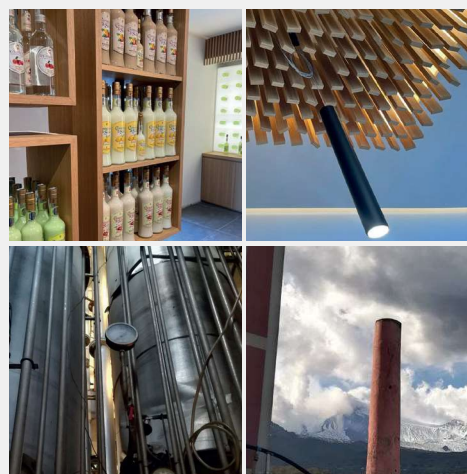

AMORE PER LA PROPRIA TERRA

ATTRAVERSO VARIE GENERAZIONI
ESSA HA CONTINUATO E SEMPRE PIÙ
PERFEZIONATO L'ANTICA ARTE DEI
MASTRI DISTILLATORI ISOLANI.

Attraverso la produzione di Grappe, Brandy, Acquaviti, Amari, Liquori tipici, Rosoli artigianali e Creme l'azienda si è posta l'obiettivo di custodire la tradizione ed esaltare le fragranze di Sicilia, esprimendo amore per la propria terra e garantendo sempre genuinità e qualità. Le materie prime impiegate (agrumi, erbe, frutti vari), una volta raccolte, vengono ancora oggi lavorate con metodi artigianali, così da mantenere intatti i loro inconfondibili aromi e le loro proprietà benefiche.