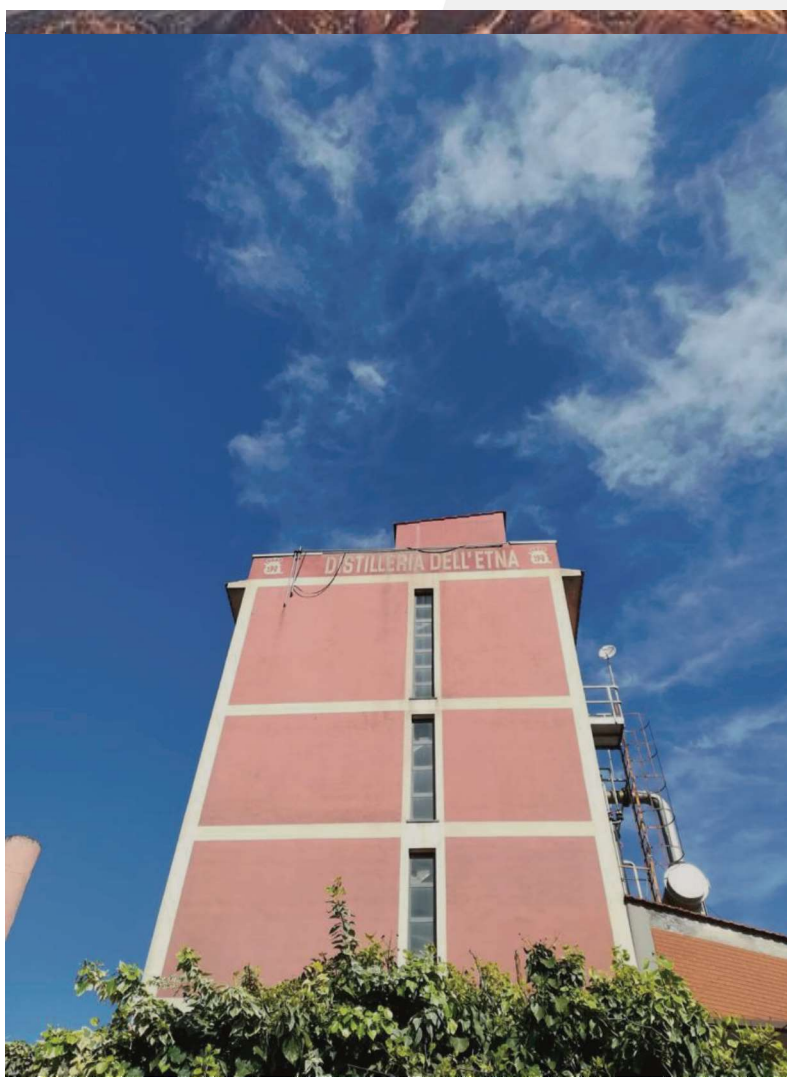

II TOUR

Il tour, della durata di circa 60 minuti, prevede la visita della distilleria con servizio guida in italiano e inglese e la degustazione di 9 prodotti con piccola pasticceria tipica in abbinamento. Per i minori di 18 anni è prevista una bevanda analcolica e l'accesso gratuito al tour. Per chi desiderasse acquistare i nostri prodotti alla fine della visita è prevista una riduzione pari al 20%.

TOUR DI UNA DISTILLERIA STORICA